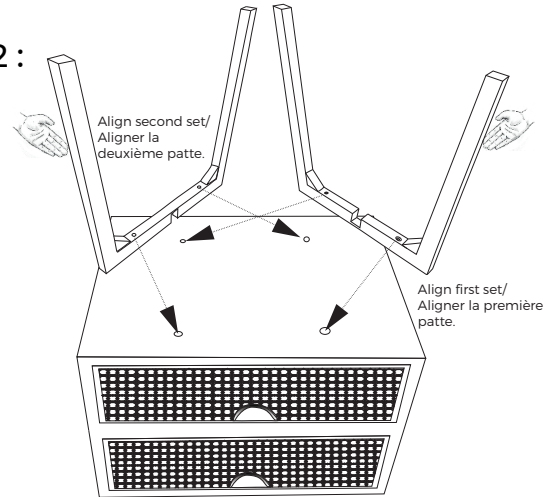

Chilco Nightstand Table de chevet Chilco

Assembly Instructions / Instructions d'assemblage

URBAN BARN

Top/ Table x 1

Leg/ Patte x 2

Bolt/ Boulon x 4

Allen key/ Clé Allen x 1

Step 1: Étape 1 :

Step 2: Étape 2 :

Step 3: Étape 3 :

Assembly Complete Assemblage complété