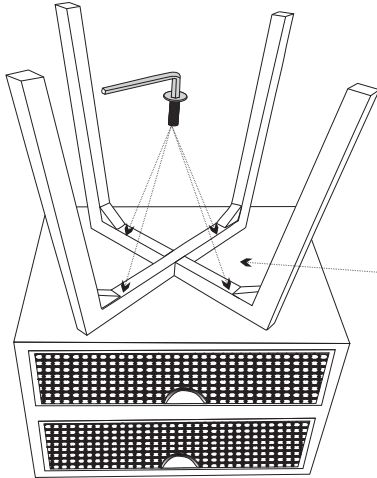

Chilco Nightstand Table de chevet Chilco

Assembly Instructions / Instructions d'assemblage

URBAN BARN

Top/ Table x 1

Leg/ Patte x 2

Bolt/ Boulon x 4

Allen key/ Clé Allen x 1

Step 1: Étape 1 :

Step 2: Étape 2 :

Step 3: Étape 3 :

Assembly Complete Assemblage complété