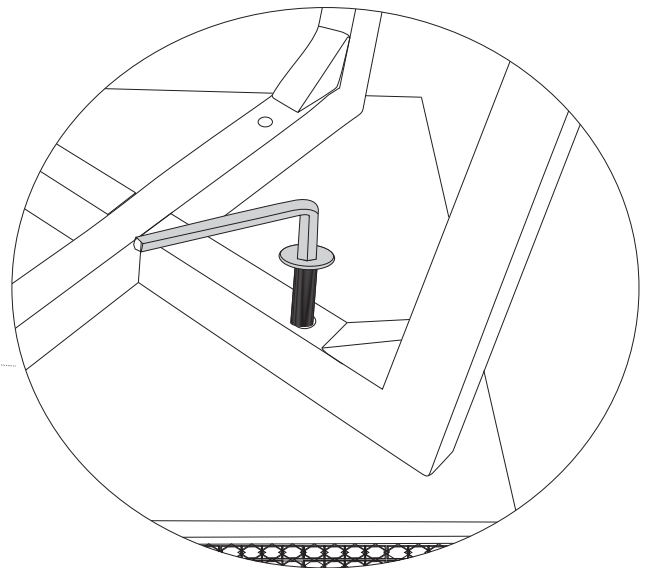

Step 3: Étape 3 :